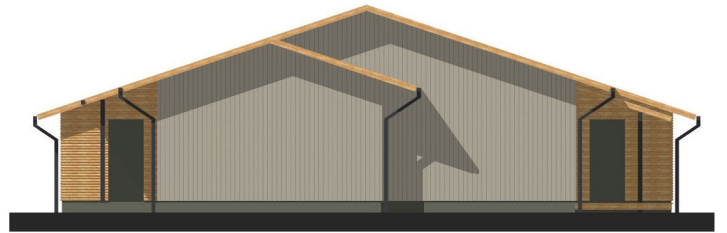

AS OY OULUN RITAPUISTO

JULKISIVUT TALO A JA B

JULKISIVUMATERIAALIT JA VÄRIT

1. BETONITIILIKATE, PUNAINEN
2. MAALATTU LAUTA UTS 120 VAALEAN HARMAA PIKATEHO 9676
3. KUULTOMAALATTU VAALEANRUSKEA PUU/LAUTA VALTTI-COLOR 3149 (ESIM. RÄYSTÄÄN ALUSET, AIDAT, VARASTO)
4. MUOVIPIINNOITETTU TUMMANHARMAA PELTI RR23
5. HARMAA BETONI
6. IKKUNAT JA PARVEKEOVET TUMMANHARMAA RAL 7015
7. PÄÄOVI JA VARASTON OVI TUMMANHARMAA MC NOVAL 163
8. VALOKATE
9. MUOVIPIINNOITETTU PUNAINEN PELTI RR750
10. PUU MAALATTU TUMMANHARMAA MC NOVAL 163
11. LASI

JULKISIVUT TALO C