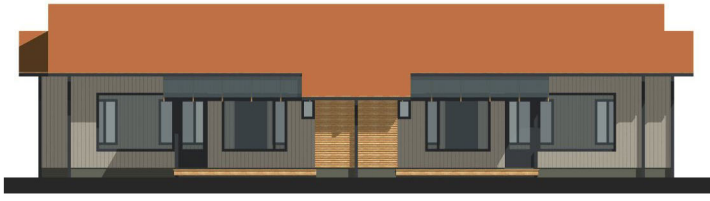

AS OY OULUN RITAPUISTO

JULKISIVUT TALO A JA B

JULKISIVUMATERIAALIT JA VÄRIT

1. BETONITIILIKATE, PUNAINEN
2. MAALATTU LAUTA UTS 120 VAALEAN HARMAA PIKATEHO 9676
3. KUULTOMAALATTU VAALEANRUSKEA PUU/LAUTA VALTTI-COLOR 3149 (ESIM. RÄYSTÄÄN ALUSET, AIDAT, VARASTO)
4. MUOVIPIINNOITETTU TUMMANHARMAA PELTI RR23
5. HARMAA BETONI
6. IKKUNAT JA PARVEKEOVET TUMMANHARMAA RAL 7015
7. PÄÄOVI JA VARASTON OVI TUMMANHARMAA MC NOVAL 163
8. VALOKATE
9. MUOVIPIINNOITETTU PUNAINEN PELTI RR750
10. PUU MAALATTU TUMMANHARMAA MC NOVAL 163
11. LASI

JULKISIVUT TALO C